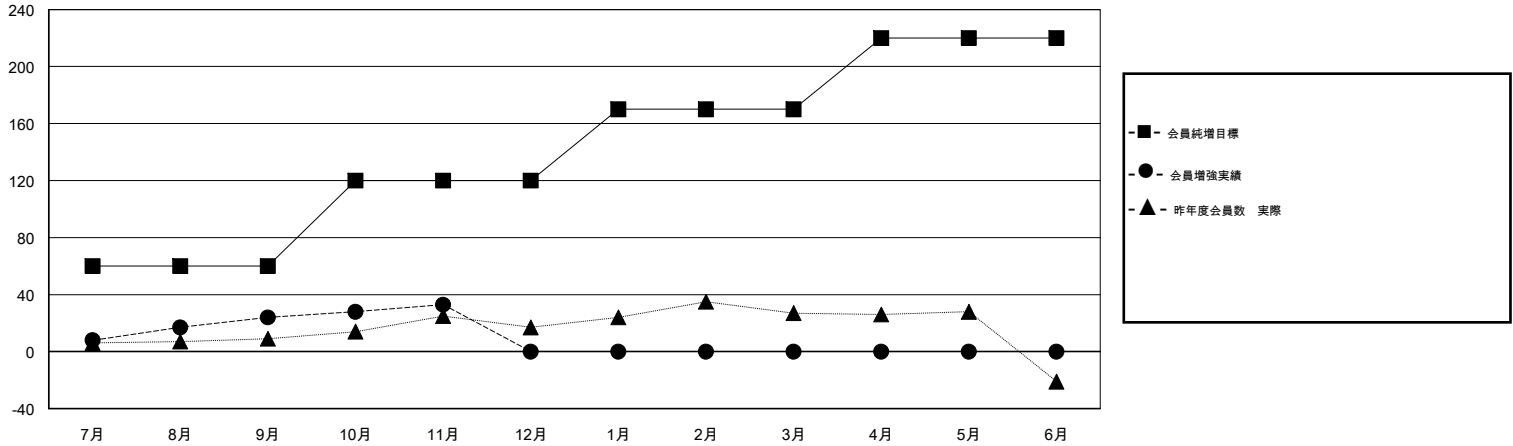

MONTHLY MEMBERSHIP PROGRESS REPORT

District 337 E

Results as of: 11/30/2018

GMT: MASAYOSHI MARUYAMA, YASUHISA NAKAMURA

地域 JAPAN

GMT会則地域

クラブ			
結果 : 2018-2019			
四半期	新クラブ目標	新クラブ	解散クラブ
7月/8月/9月	0	0	0
10月/11月/12月	0	0	0
1月/2月/3月	0	0	0
4月/5月/6月	0	0	0

名			
結果 : 2018-2019			
四半期	会員純増目標	会員増強実績	退会者(転籍を含む) 実際
7月/8月/9月	60	48	21
10月/11月/12月	60	17	8
1月/2月/3月	50	0	0
4月/5月/6月	50	0	0

新クラブ目標及び実績累計

会員目標及び実績累計

解散クラブ: 0	28 CLUBS OF 56 一名以上の新会員を登録	男女別 男性 1,490 (80.28%) 女性 366 (19.72%) 女性%年度目標: 0%
退会者 物故会員 3 クラブ解散 0 その他 26 合計 29	会員累計データを見るには、ここをクリック	世帯主/家族会員合計 509 国際会費半額の家族会員 263